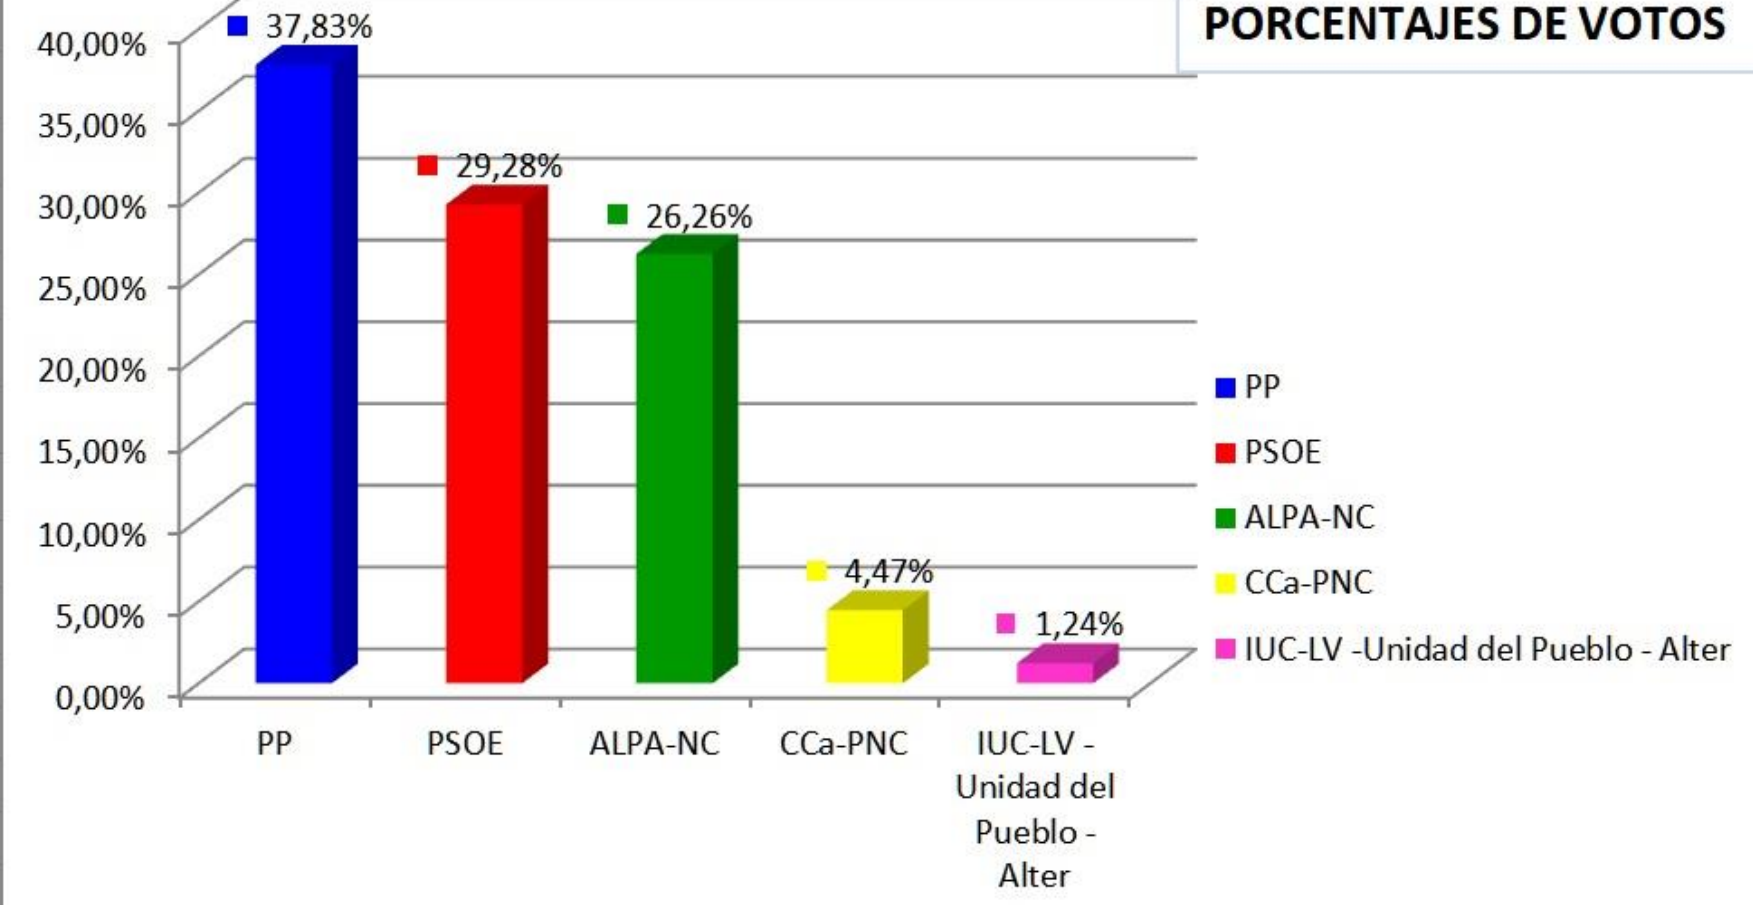

TOTAL DE VECINOS CON DERECHO A VOTO	4.710
TOTAL DE VECINOS QUE VOTARON	3.873
TOTAL DE VECINOS QUE NO VOTARON	837
PARTICIPACIÓN	82,23%
ABSTENCIÓN	17,77%
PP	1.438
PSOE	1.113
ALPA-NC	998
Cca-PNC	170
IY-LV- Unidad del Pueblo - Alter	47
TOTAL DE VOTOS A PARTIDOS	3.766
VOTOS NULOS	72
VOTOS EN BLANCO	35

PORCENTAJES DE VOTOS

VOTOS A PARTIDOS POLÍTICOS

RESULTADOS ELECCIONES MUNICIPALES 2015

PARTIDOS	VOTOS	PORCENTAJE DE VOTOS	CONCEJALES
PP	1.438	37,83%	5
PSOE	1.113	29,28%	4
ALPA-NC	998	26,26%	4
CCa-PNC	170	4,47%	
IUC-LV -Unidad del Pueblo - Alter	47	1,24%	