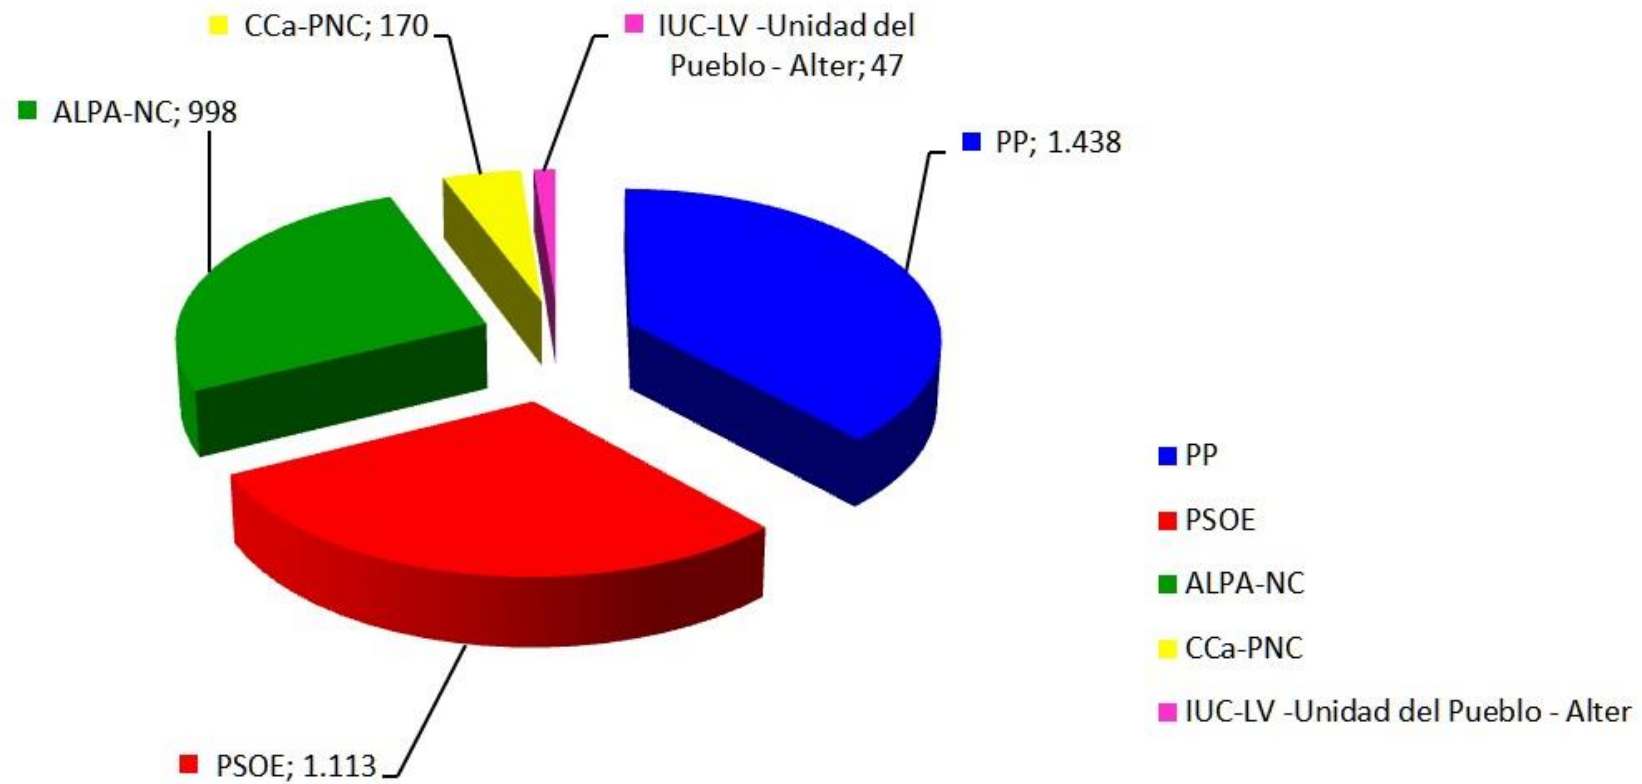

TOTAL DE VECINOS CON DERECHO A VOTO	4.710
TOTAL DE VECINOS QUE VOTARON	3.873
TOTAL DE VECINOS QUE NO VOTARON	837
PARTICIPACIÓN	82,23%
ABSTENCIÓN	17,77%
PP	1.438
PSOE	1.113
ALPA-NC	998
Cca-PNC	170
IY-LV- Unidad del Pueblo - Alter	47
TOTAL DE VOTOS A PARTIDOS	3.766
VOTOS NULOS	72
VOTOS EN BLANCO	35

PORCENTAJES DE VOTOS

VOTOS A PARTIDOS POLÍTICOS

RESULTADOS ELECCIONES MUNICIPALES 2015

PARTIDOS	VOTOS	PORCENTAJE DE VOTOS	CONCEJALES
PP	1.438	37,83%	5
PSOE	1.113	29,28%	4
ALPA-NC	998	26,26%	4
CCa-PNC	170	4,47%	
IUC-LV -Unidad del Pueblo - Alter	47	1,24%	